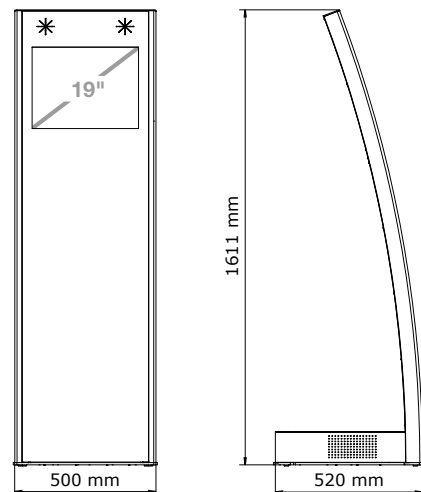

Aufstellung | Installation

Gewicht (ca.): 50 kg | Weight (ca.): 50 kg

Leistungsaufnahme typisch: 60 W | Typical power consumption: 60 W

Abmessungen ISIS 19" | Measurements ISIS 19"

Technische Änderungen vorbehalten / Aufstellung im Innenbereich
Subject to technical changes / Indoor use only